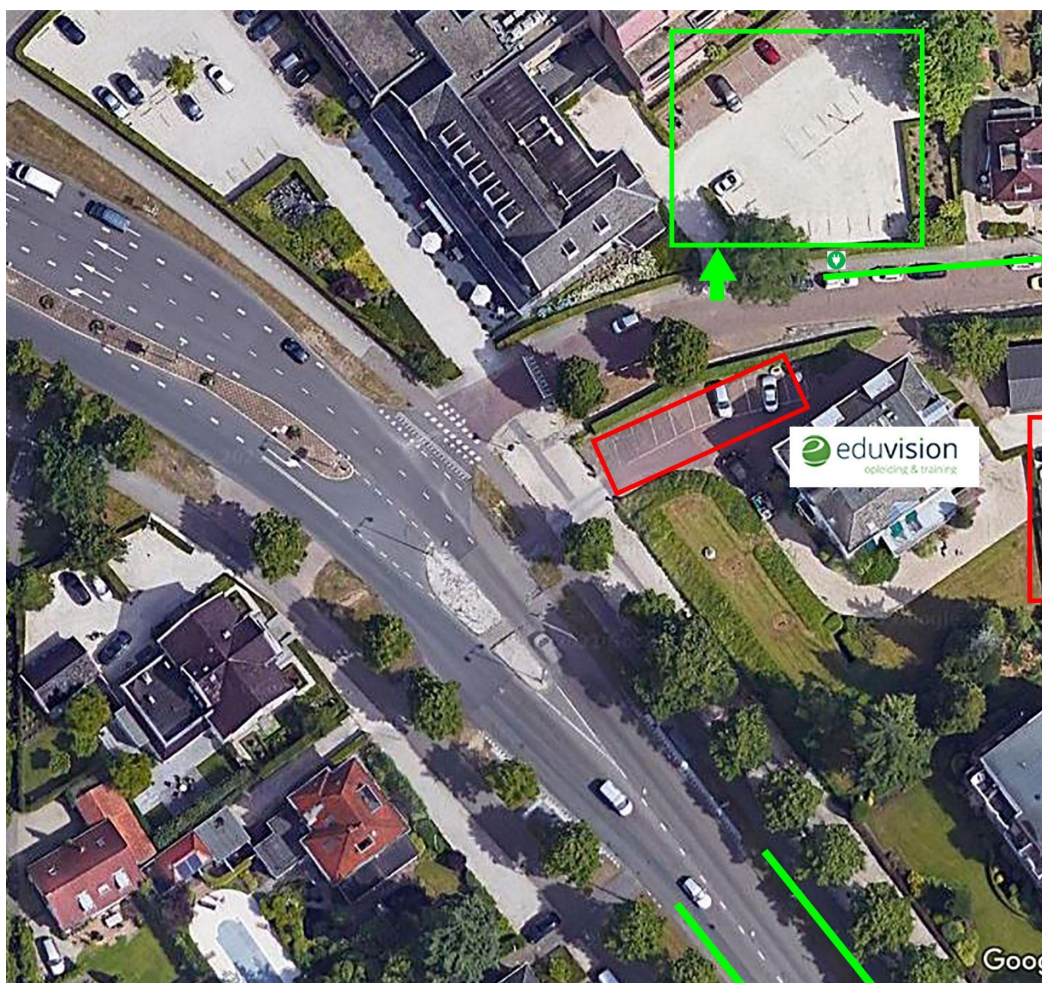

Bereikbaarheid (OV/auto) & parkeren

Eduvision Opleiding & Training

Loolaan 554

7315 AG Apeldoorn

Waar parkeren?

Er is rondom het pand voldoende ruimte om te parkeren. Je kunt parkeren aan weerszijden van de Loolaan (zie groene lijnen op onderstaande foto) of bij Bastion Hotel - Het Loo, aan de overkant van ons pand (zie het groene vak). Deze parkeerplaats is bereikbaar via de oprit aan de Langeweg (zie groene pijl).

NB: Het is niet toegestaan om direct voor of achter ons pand te parkeren (zie rode vakken). Mocht het om wat voor reden dan ook nodig zijn om dichterbij te parkeren, overleg dit dan even met ons, dan regelen we dit graag.

Auto opladen?

Tegenover ons pand staat (aan de Langeweg) een laadpaal, geschikt voor het opladen van twee auto's (zie groene stekker op onderstaande foto).